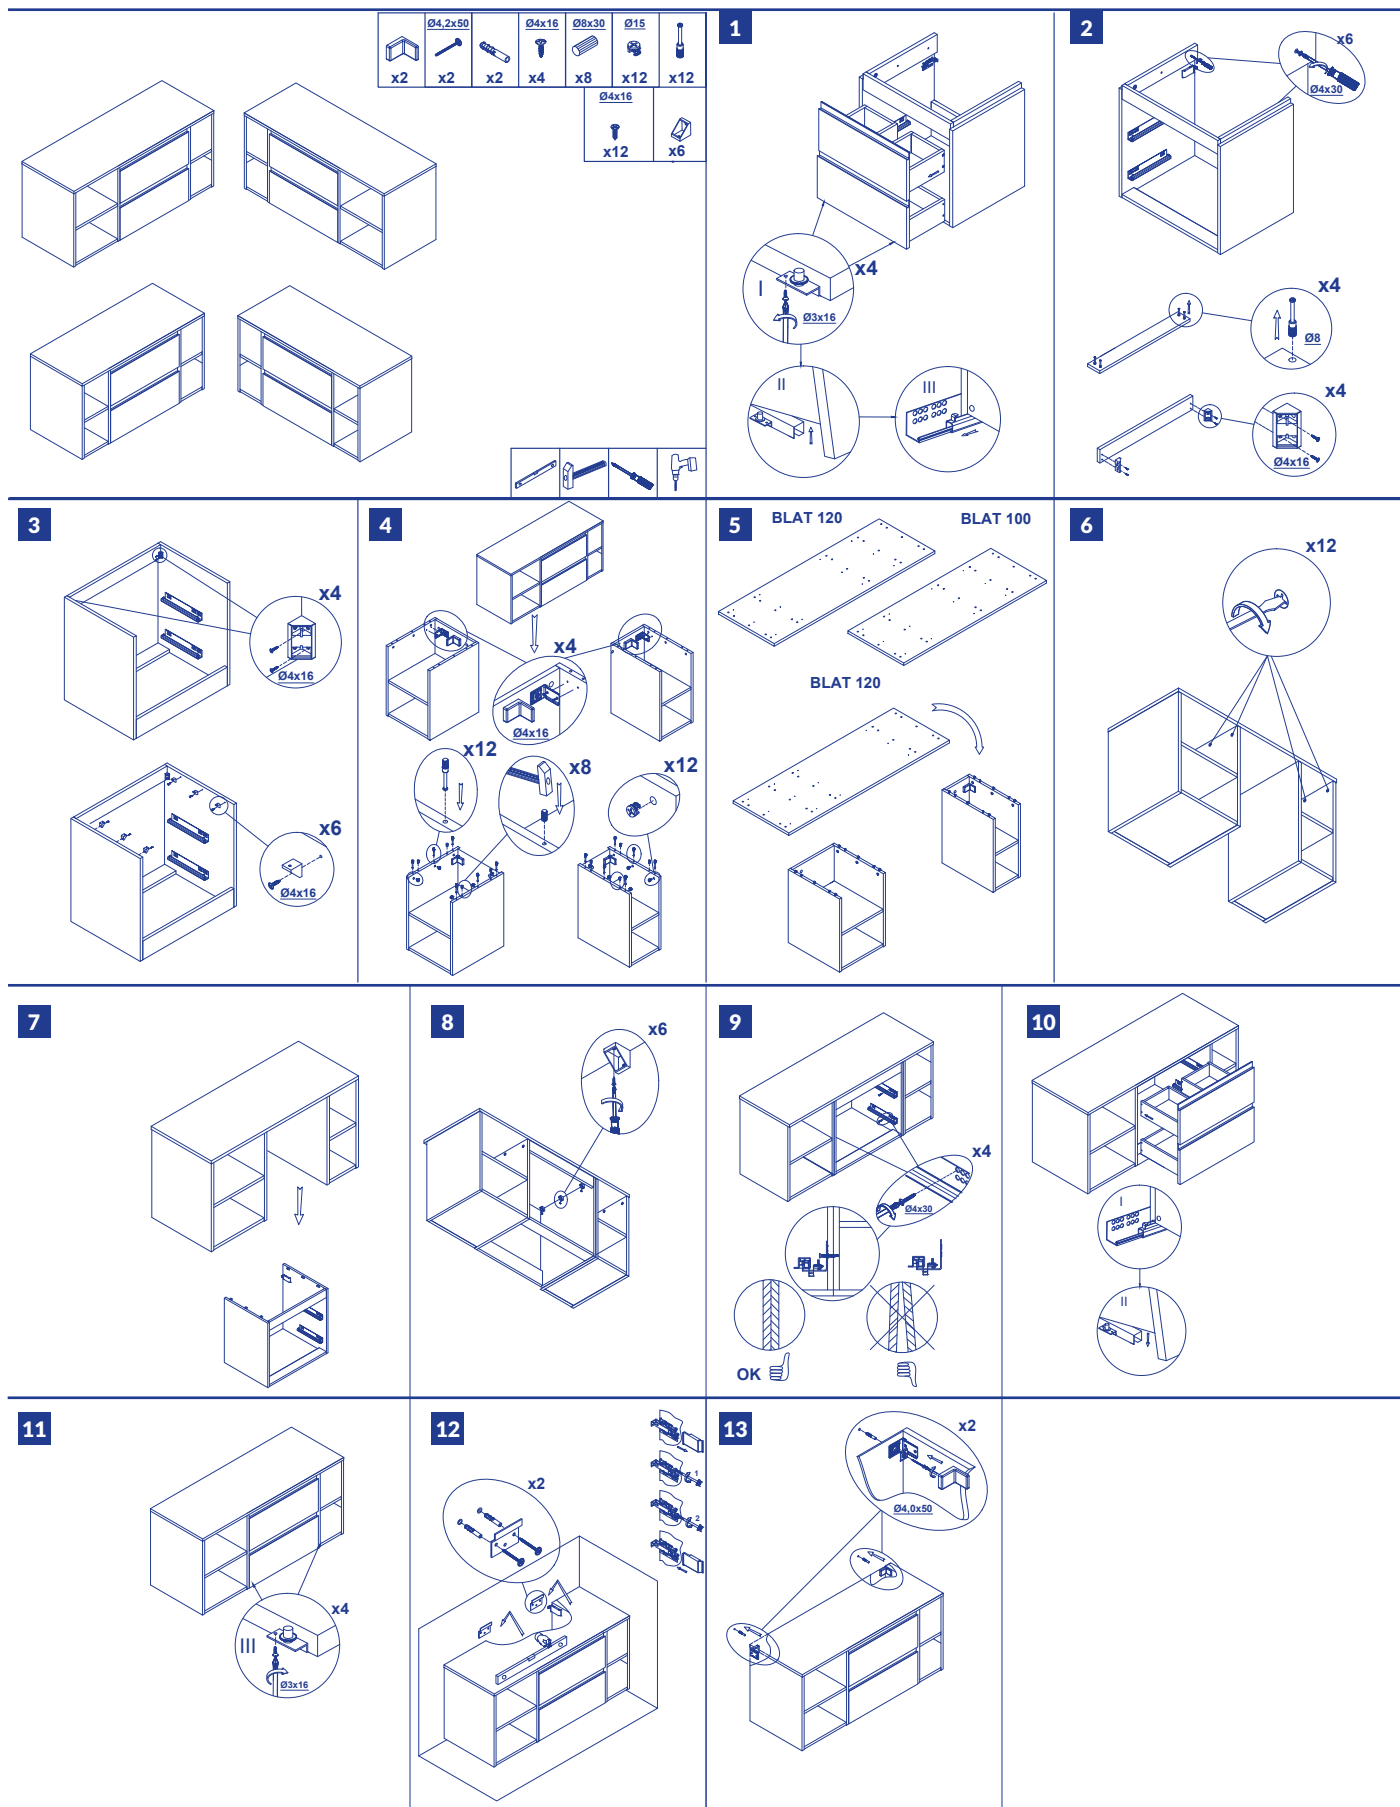

**SZAFKA MODUŁOWA OTWARTA
MODUO 20 DĄB ZMONT**
K116-020

SZARA

BLAT MODUO 140 DĄB
S590-027

**SZAFKA PODBLATOWA
MODUO 60 SZARA ZMONT**
K116-022

**SZAFKA PODUMYWALKOWA
MODUO 60 SZARA ZMONT**
S929-009

**SZAFKA MODUŁOWA OTWARTA
MODUO 20 DĄB ZMONT**
K116-020