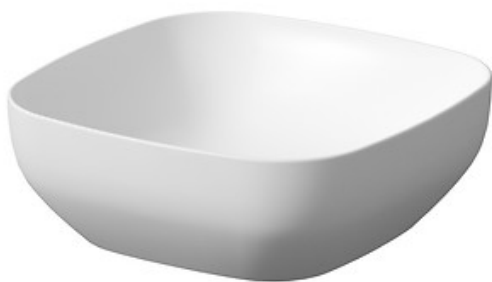

LARGA

**UMYWALKA NABLATOWA LARGA KWADRATOWA
BIAŁY MAT (38X38)**[KOLEKCJE LARGA, LARGA CERAMIKA](#)

KOD PRODUKTU

K677-015

CENA KATALOGOWA

735,00 zł

Opis produktu

Umywalki nablátowe LARGA zachwycają lekkocią i delikatnocią kształtów o niezwykle cienkich ciankach (5-6mm). Jednocześnie, dzieki masie ceramicznej ROCKLITE, są zadziwiajaco wytrzymae. Udoskonalone szklivo perfekcyjnie pokrywa ich powierzchnię, czyniac ją idealnie gadką i jednolicie biatą. Silver Protect działa antybakteryjnie (jony srebra w szkliwie) i skutecznie hamuje rozwój bakterii. Jony srebra są cakowicie bezpieczne dla zdrowia i zapewniają niezawodną ochronę i bezpieczestwo przez cay cykl ycia produktu. Nowy, cieplejszy kolor szkliva znacznie lepiej podkreli dopasowanie biatych mebli do naszej ceramiki.

Dane techniczne

Gębokoc	38 cm
Gwarancja	10 lat
Kolor	Biay matowy
Kształt	Kwadratowy
Otwór na armaturę	Brak
Przelew	Nie
Rodzaj umywalki	Ceramiczna
Szerokoc	38 cm
Waga brutto	9 kg
Waga netto	7,7 kg
Wysokoc	13,5 cm